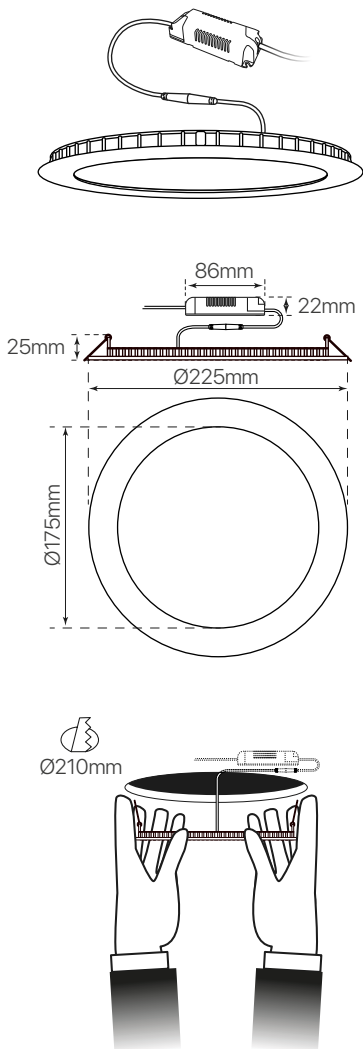

slim
ficha técnica
datasheet

ref. 5550074

Nombre / Name	Slim • downlight led empotrable redondo
Referencia / Reference	5550074
Materiales / Materials	Aluminio + PMMA / Aluminum + PMMA
Difusor / Diffuser	PMMA
Potencia / Power	20W
Temperatura de color / Color temperature	6500K
Flujo luminoso / Luminous flux	2000lm
Dimable / Dimmable	Opcional / Optional
Ángulo de apertura / Beam angle	110°
Ángulo de detección / Detection angle	-
IP	44
IK	08
F.P	>0.9
UGR	20
IRC	>80
Chip	EPISTAR 2835
Driver	i-TEC series
Vida media (duración) / Average life	± 50.000h
Clase energética / Energy class	A++
Aislamiento eléctrico / Electrical isolation	Clase I / Clase I
Colores / Colors	Blanco / White
Medida exterior / Product size	Ø225mm x 25mm
Medidas de corte / Cutting measurements	Ø210mm
Tª (ambiente/trabajo) / Tª (environment/work)	-20°C ~ 50°C
Input	AC85 ~ 265V
Output	DC36 ~ 72V
Frecuencia / Frequency	50 / 60Hz
Peso / Weight	490g
Certificados / Certificates	CE RoHS
Garantía / Warranty	2 años / 2 years